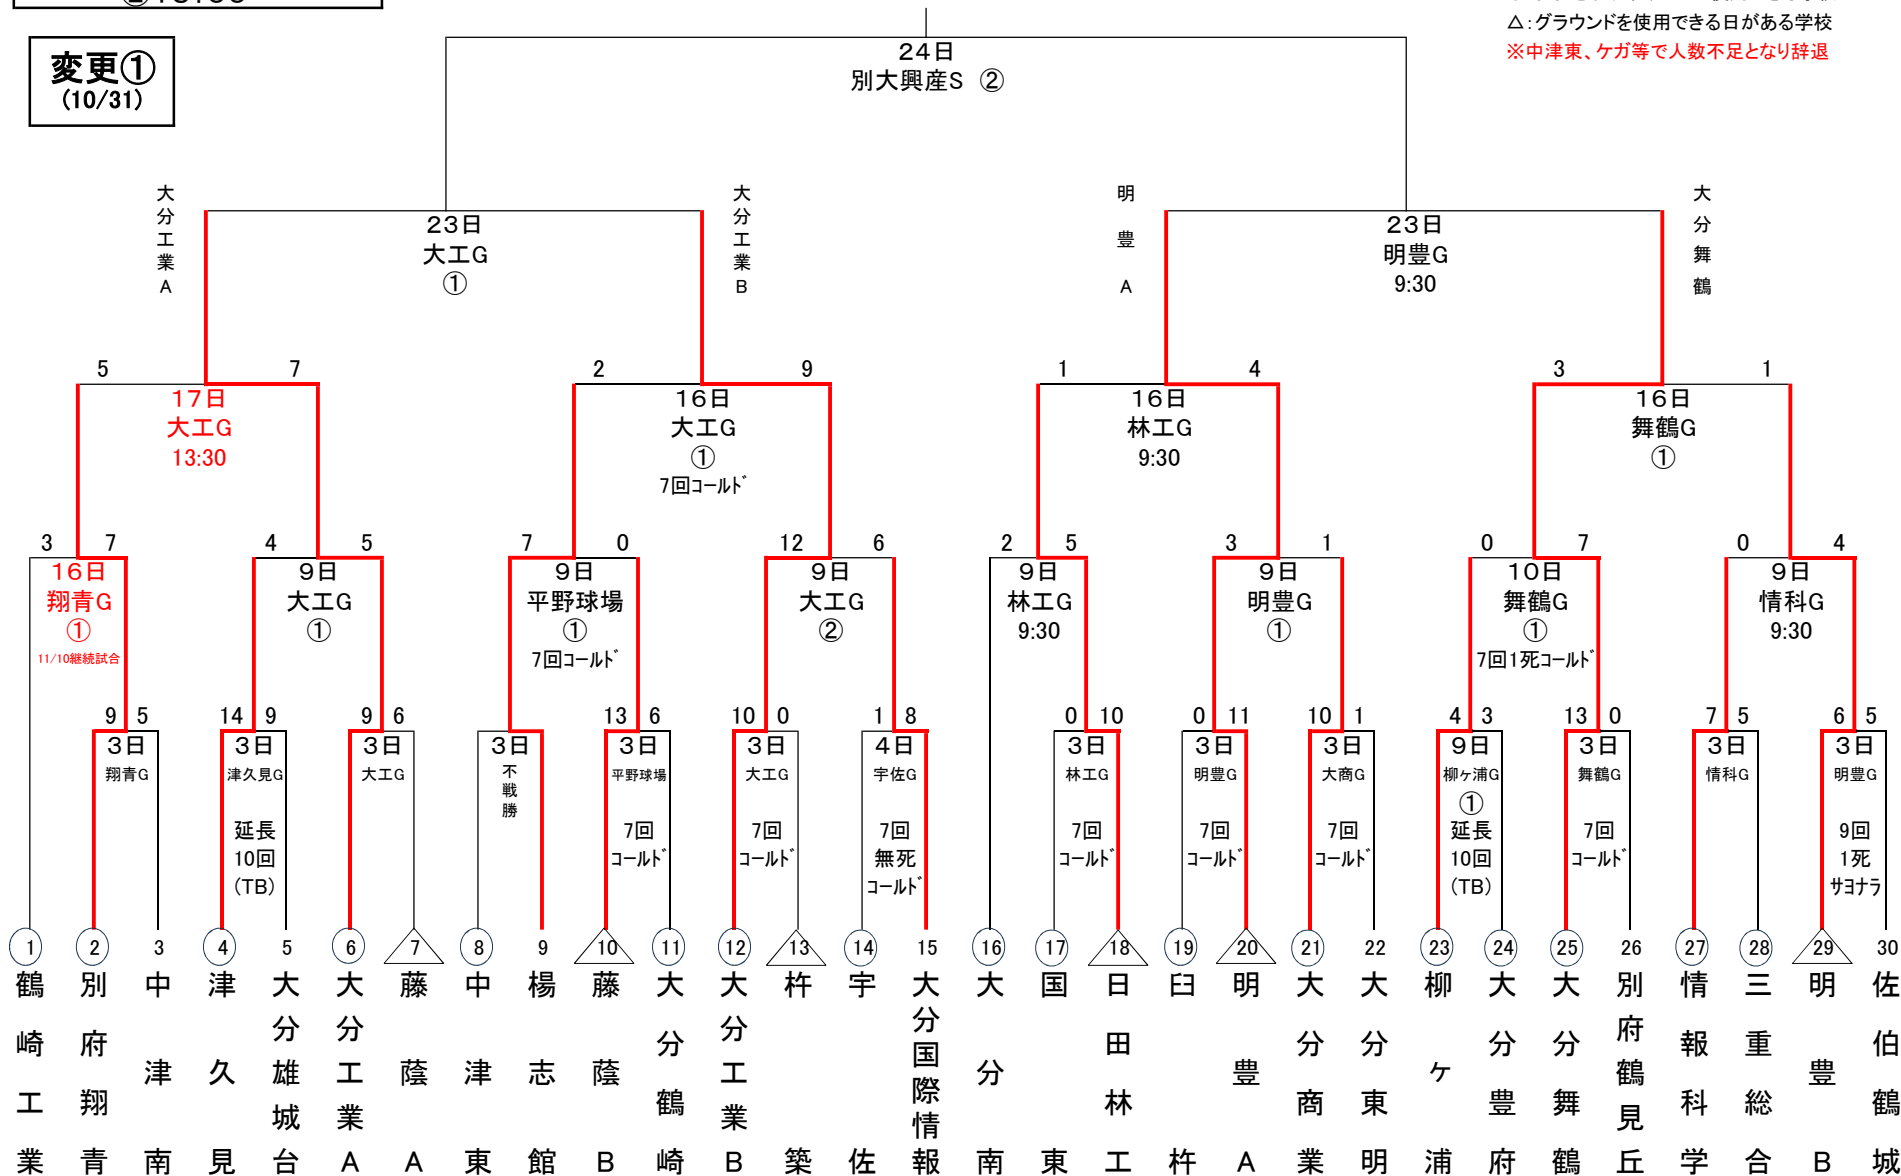

第35回 大分県高校野球1年生錬成会 組合せ

大会期間: 令和6年11月3日(日)~11月24日(日)

雨天順延 (予備日 11月4日・10日・17日・30日)

【試合開始予定時刻】

- ①10:00~
- ②13:00~

変更①
(10/31)

○: おおむねグラウンドが使用できる学校
△: グラウンドを使用できる日がある学校
※: 中津東、ケガ等で人数不足となり辞退