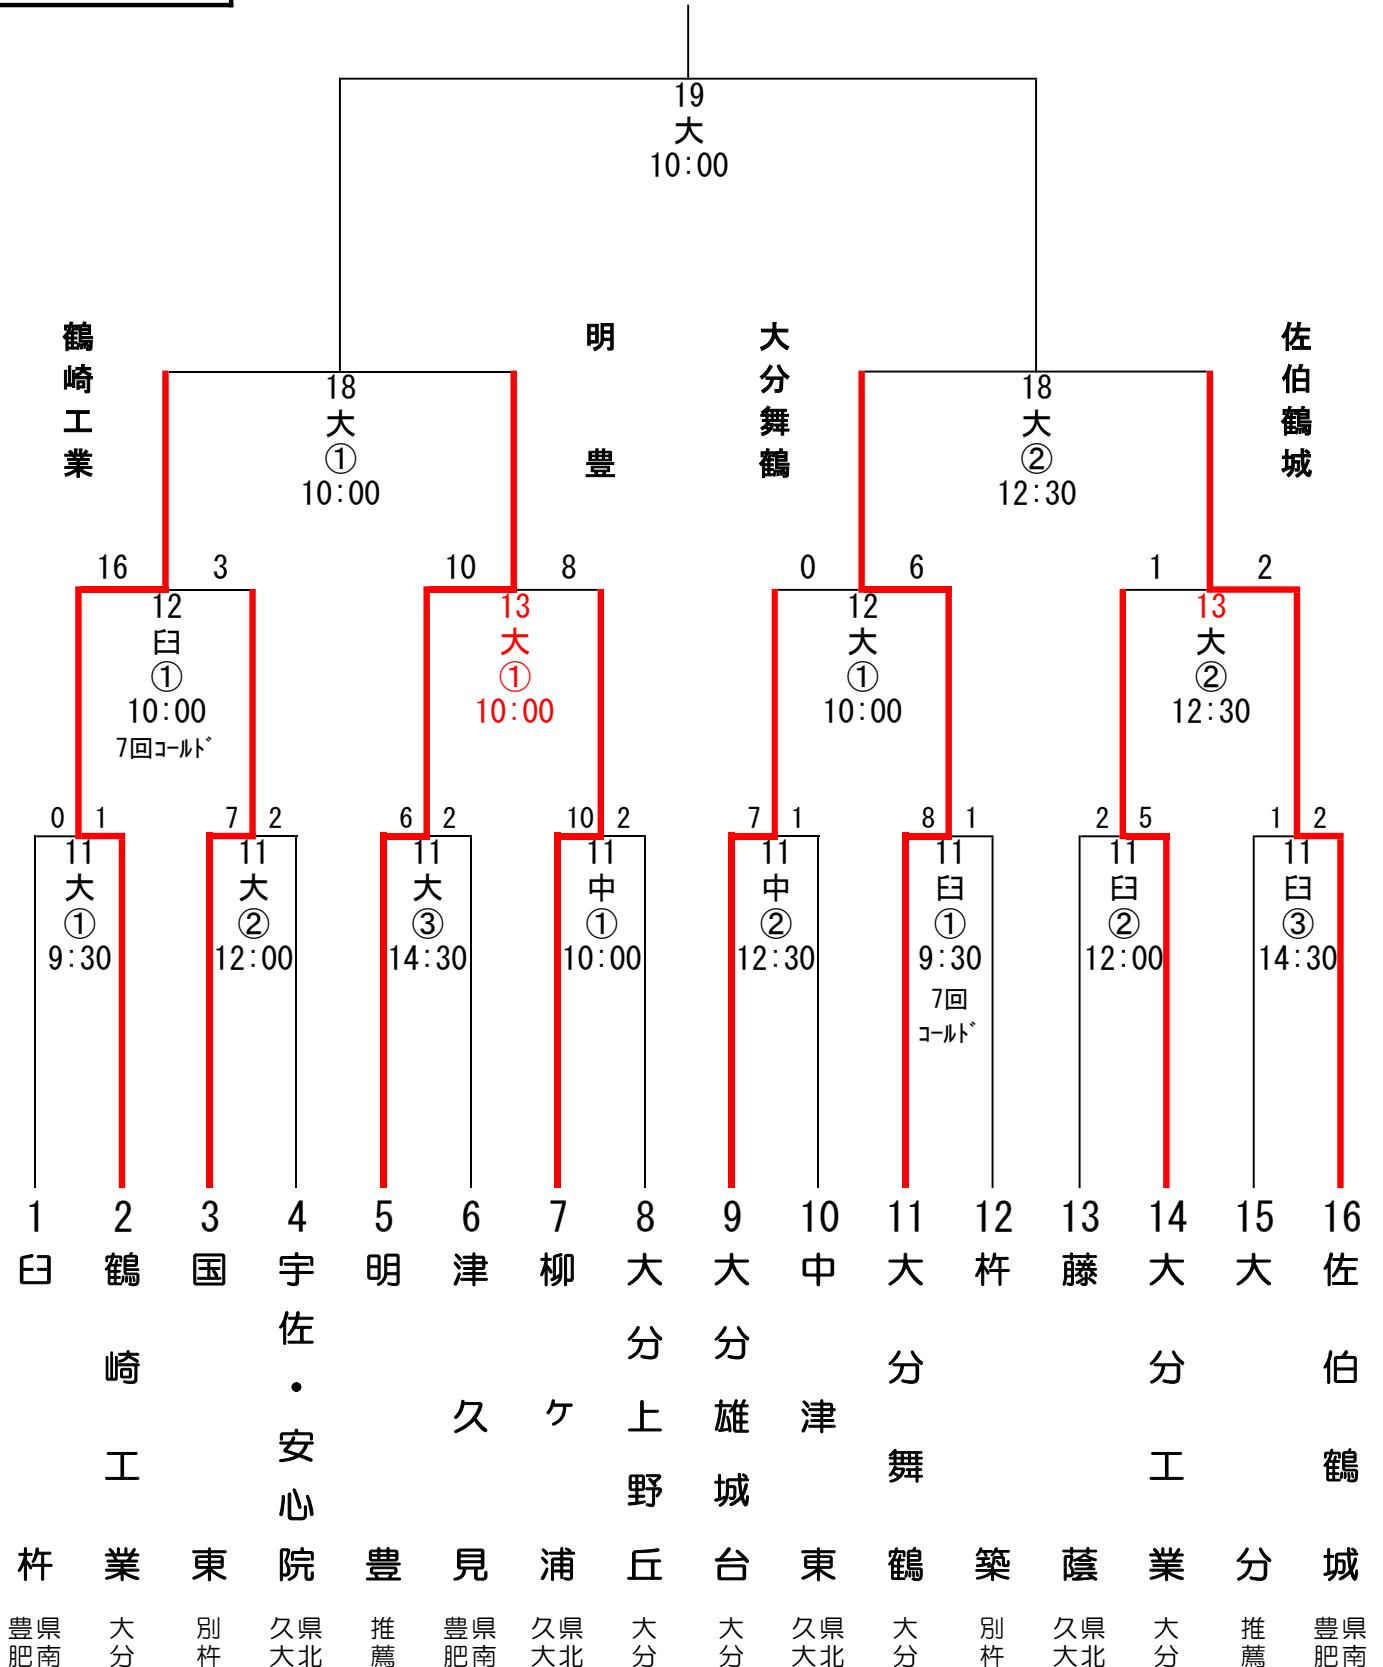

第145回大分県高等学校野球選手権大会 組合せ

期日：令和6年5月11日(土)・12日(日)、18日(土)・19日(日)

雨天順延 (予備日 5月13~15日、20~22日)

大 → 別大興産スタジアム

臼 → フジジンの杜スタジアム

中 → ダイハツ九州スタジアム

変更①
(5/12雨天)

第145回大分県高等学校野球選手権大会 出場校一覧

大分県高等学校野球連盟

支部	順位	出場校	出場回数	優勝回数	前回優勝
1 2 3 4 県北 久大	①	藤蔭 高等学校	8季連続 53回目 (18大会連続)	2回	第120回
	①	柳ヶ浦 高等学校	7季連続 87回目	19回	第132回
	①	中津東 高等学校	2季連続 23回目	0回	
	④	宇佐・安心院 連合	初出場	0回	
5 6 7 別杵	①	国東 高等学校	3季ぶり 55回目	3回	第98回
	②	杵築 高等学校	2季連続 58回目	3回	第127回
	推薦	(選抜・九州大会出場校) 明豊 高等学校	8季連続 44回目 (14大会連続)	14回	第144回
8 9 10 11 12 13 大分	①	鶴崎工業 高等学校	2季連続 59回目	3回	第128回
	①	大分雄城台 高等学校	9季ぶり 37回目	3回	第86回
	①	大分舞鶴 高等学校	8季連続 53回目 (10大会連続)	3回	第143回
	①	大分工業 高等学校	2季ぶり 59回目	3回	第101回
	⑤	大分上野丘 高等学校	2季連続 61回目	1回	第70回
	推薦	(九州大会出場校) 大分 高等学校	3季連続 67回目	3回	第125回
14 15 16 県南 豊肥	①	臼杵 高等学校	2季ぶり 38回目	1回	第4回
	①	津久見 高等学校	5季連続 110回目	18回	第138回
	③	佐伯鶴城 高等学校	5季ぶり 92回目	18回	第133回